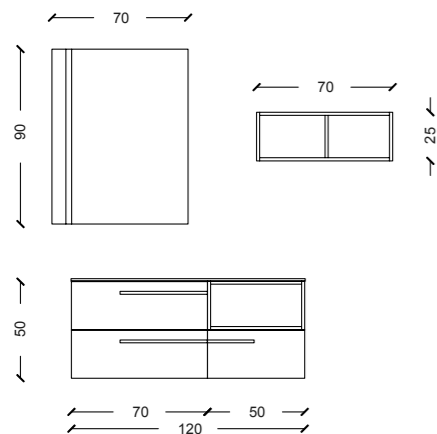

UR06

pag. 24/27

SPECCHIO LAMPADA INTEGRATA	-	L.70 / A.90 / P.5
LAVABO INCASSO	LAVABO MODELLO SKIN SOLID BIANCO OPACO	L.57 / P.38
VANO APERTO PER BASE	LACCATO ANTRACITE OPACO	L.50 / A.25 / P.50
BASE LAVABO 2 CASSETTI	LEGNO ROVERE NODATO ARDESIA	L.70 / A.50 / P.50
BASE 1 CASSETTO	LEGNO ROVERE NODATO ARDESIA	L.50 / A.25 / P.50
MANIGLIA	MODELLO TOSCA NERO OPACO	-

MIRROR WITH BUILT-IN LAMP	-	L.70 / A.90 / P.5
RECESSED WASHBASIN	LAVABO MODELLO SKIN SOLID BIANCO OPACO	L.57 / P.38
OPEN COMPARTMENT FOR BASE UNIT	ANTRACITE OPACO LACQUER	L.50 / A.25 / P.50
2 DRAWER WASHBASIN BASE UNIT	LEGNO ROVERE NODATO ARDESIA	L.70 / A.50 / P.50
1 DRAWER BASE	LEGNO ROVERE NODATO ARDESIA	L.50 / A.25 / P.50
HANDLE	MODELLO TOSCA NERO OPACO	-

MIROIR LAMPE INTEGREE	-	L.70 / A.90 / P.5
LAVABO ENCASTRABLE	LAVABO MODELLO SKIN SOLID BIANCO OPACO	L.57 / P.38
COMPARTIMENT OUVERT POUR BASE	LAQUE ANTRACITE OPACO	L.50 / A.25 / P.50
BASE LAVABO 2 TIROIRS	LEGNO ROVERE NODATO ARDESIA	L.70 / A.50 / P.50
BASE 1 TIROIR	LEGNO ROVERE NODATO ARDESIA	L.50 / A.25 / P.50
POIGNEE	MODELLO TOSCA NERO OPACO	-

SPIEGEL MIT INTEGRIERTER LAMPE	-	L.70 / A.90 / P.5
EINBAUWASCHTISCH	LAVABO MODELLO SKIN SOLID BIANCO OPACO	L.57 / P.38
OFFENES FACH FÜR BASIS	LACKIERT ANTRACITE OPACO	L.50 / A.25 / P.50
WASCHTISCHBASIS 2 SCHUBLADEN	LEGNO ROVERE NODATO ARDESIA	L.70 / A.50 / P.50
BASIS 1 SCHUBLADE	LEGNO ROVERE NODATO ARDESIA	L.50 / A.25 / P.50
GRIFF	MODELO TOSCA NERO OPACO	-