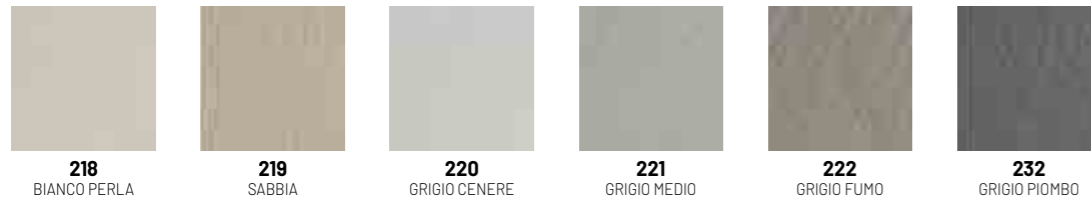

ECOCEMENTO - DISPONIBILE PER BASI, COMPLEMENTI E TOP

ECOCEMENTO - FINITURA MANUALE EFFETTO CEMENTO
Ecoemento - Cement effect hand finish
Ecoemento - Finition à la main effect ciment
Ecoemento - Manuelles finish mit zement-effekt