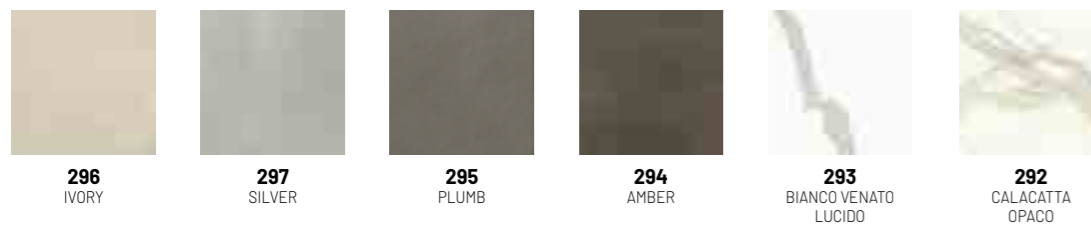

FENIX - DISPONIBILE PER TOP

FENIX NTM®
 FENIX NTM®
 FENIX NTM®
 FENIX NTM®

HPL - DISPONIBILE PER TOP

HPL
 HPL
 HPL
 HPL

GRES - DISPONIBILE PER TOP

GRES
 GRES
 GRES
 GRES
 GRES

MINERALMARMO LUCIDO / SOLID CRISTALPLANT OPACO / ORITECH OPACO E LUCIDO