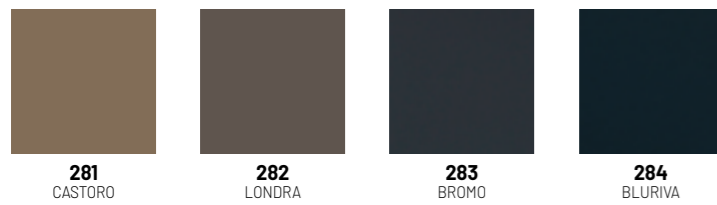

FENIX - DISPONIBILE PER TOP

FENIX NTM®
FENIX NTM®
FENIX NTM®
FENIX NTM®