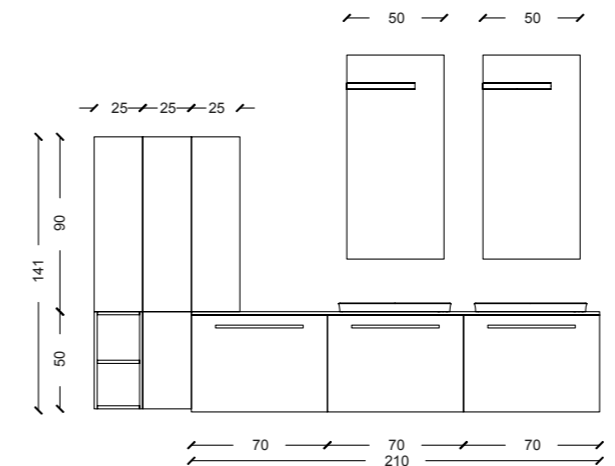

MIRROR WITHOUT FRAME	-	L.50 / A.105 / P.2.5
LAMP	-	L.35
RECESSED WASHBASIN	LAVABO MODELLO SKIN SOLID BIANCO OPACO	L.57 / P.38
1 DRAWER WASHBASIN BASE UNIT	ECOCEMENTO GRIGIO FUMO	L.70 / A.50 / P.50
1 DRAWER BASE UNIT	ECOCEMENTO GRIGIO FUMO	L.70 / A.50 / P.50
1 DOOR WALL-UNIT	PERLA OPACO LACQUER	L.25 / A.90 / P.19
1 DOOR WALL-UNIT	PERLA OPACO LACQUER	L.25 / A.50 / P.19
OPEN COMPARTMENT	GRIGIO FUMO OPACO LACQUER	L.25 / A.50 / P.17
HANDLE	MODELLO TOSCA NERO OPACO	-

MIROIR SANS CADRE	-	L.50 / A.105 / P.2.5
LAMPE	-	L.35
LAVABO ENCASTRABLE	LAVABO MODELLO SKIN SOLID BIANCO OPACO	L.57 / P.38
BASE LAVABO 1 TIROIR	ECOCEMENTO GRIGIO FUMO	L.70 / A.50 / P.50
BASE 1 TIROIR	ECOCEMENTO GRIGIO FUMO	L.70 / A.50 / P.50
PLACARD 1 PORTE	LAQUE PERLA OPACO	L.25 / A.90 / P.19
PLACARD 1 PORTE	LAQUE PERLA OPACO	L.25 / A.50 / P.19
COMPARTIMENT OUVERT	LAQUE GRIGIO FUMO OPACO	L.25 / A.50 / P.17
POIGNEE	MODELLO TOSCA NERO OPACO	-

RAHMLOSER SPIEGEL	-	L.50 / A.105 / P.2.5
LAMPADE	-	L.35
EINBAUWASCHTISCH	LAVABO MODELLO SKIN SOLID BIANCO OPACO	L.57 / P.38
WASCHTISCHBASIS 1 SCHUBLADE	ECOCEMENTO GRIGIO FUMO	L.70 / A.50 / P.50
WASCHTISCHBASIS 1 SCHUBLADE	ECOCEMENTO GRIGIO FUMO	L.70 / A.50 / P.50
HÄNGESCHRANK 1 TÜR	LACKIERT PERLA OPACO	L.25 / A.90 / P.19
HÄNGESCHRANK 1 TÜR	LACKIERT PERLA OPACO	L.25 / A.50 / P.19
OFFENES FACH	LACKIERT GRIGIO FUMO OPACO	L.25 / A.50 / P.17
GRIFF	MODELLO TOSCA NERO OPACO	-