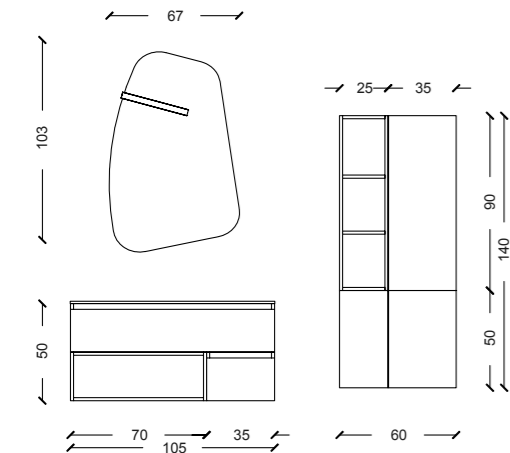

UR10

pag. 44/47

SPECCHIO	MODELLO VELA	L.67 / A.103 / P.2,5
LAMPADA	-	L.35
TOP MONOBLOCCO	TOP CERAMICA	L.105 / P.51
VANO APERTO PER BASE	LACCATO BLU MARINO OPACO	L.70 / A.25 / P.50
BASE LAVABO 1 CASSETTO	LAMINATO MADRID	L.105 / A.25 / P.50
BASE 1 CASSETTO	LACCATO ANTRACITE OPACO	L.35 / A.25 / P.50
PENSILE 1 ANTA	LAMINATO MADRID	L.35 / A.90 / P.19
PENSILE 1 ANTA	LAMINATO MADRID	L.35 / A.50 / P.19
PENSILE 1 ANTA	LACCATO ANTRACITE OPACO	L.25 / A.50 / P.19
VANO A GIORNO	LACCATO BLU MARINO OPACO	L.25 / A.90 / P.17

MIRROR	MODELLO VELA	L.67 / A.103 / P.2,5
LAMP	-	L.35
MONOBLOCK TOP	TOP CERAMICA	L.105 / P.51
OPEN COMPARTMENT FOR BASE UNIT	BLU MARINO OPACO LACQUER	L.70 / A.25 / P.50
1 DRAWER WASHBASIN BASE UNIT	LAMINATO MADRID	L.105 / A.25 / P.50
1 DRAWER BASE UNIT	ANTRACITE OPACO LACQUER	L.35 / A.25 / P.50
1 DOOR WALL-UNIT	LAMINATO MADRID	L.35 / A.90 / P.19
1 DOOR WALL-UNIT	LAMINATO MADRID	L.35 / A.50 / P.19
1 DOOR WALL-UNIT	ANTRACITE OPACO LACQUER	L.25 / A.50 / P.19
OPEN COMPARTMENT	BLU MARINO OPACO LACQUER	L.25 / A.90 / P.17

MIROIR	MODELLO VELA	L.67 / A.103 / P.2,5
LAMPE	-	L.35
TOP MONOBLOC	TOP CERAMICA	L.105 / P.51
COMPARTIMENT OUVERT POUR BASE	LAQUE BLU MARINO OPACO	L.70 / A.25 / P.50
BASE LAVABO 1 TIROIR	LAMINATO MADRID	L.105 / A.25 / P.50
BASE 1 TIROIR	LAQUE ANTRACITE OPACO	L.35 / A.25 / P.50
PLACARD 1 PORTE	LAMINATO MADRID	L.35 / A.90 / P.19
PLACARD 1 PORTE	LAMINATO MADRID	L.35 / A.50 / P.19
PLACARD 1 PORTE	LAQUE ANTRACITE OPACO	L.25 / A.50 / P.19
COMPARTIMENT OUVERT	LAQUE BLU MARINO OPACO	L.25 / A.90 / P.17

SPIEGEL	MODELLO VELA	L.67 / A.103 / P.2,5
LAMPADE	-	L.35
MONOBLOCKPLATTE	TOP CERAMICA	L.105 / P.51
OFFENES FACH FÜR BASIS	LACKIERT BLU MARINO OPACO	L.70 / A.25 / P.50
WASCHTISCHBASIS 1 SCHUBLADE	LAMINATO MADRID	L.105 / A.25 / P.50
WASCHTISCHBASIS 1 SCHUBLADE	LACKIERT ANTRACITE OPACO	L.35 / A.25 / P.50
HÄNGESCHRANK 1 TÜR	LAMINATO MADRID	L.35 / A.90 / P.19
HÄNGESCHRANK 1 TÜR	LAMINATO MADRID	L.35 / A.50 / P.19
HÄNGESCHRANK 1 TÜR	LACKIERT ANTRACITE OPACO	L.25 / A.50 / P.19
OFFENES FACH	LACKIERT BLU MARINO OPACO	L.25 / A.90 / P.17