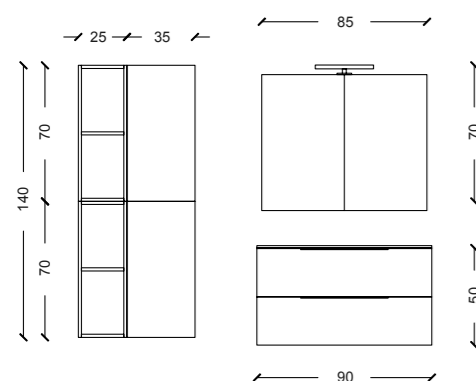

SPECCHIO FILO LUCE	-	L.90 / A.70 / P.2,5
LAMPADA	-	L. 30
TOP MONOBLOCCO	TOP MINERALMARMO® VASCA PLANO BIANCO LUC.	L.91 / A.1,5 / P.51
BASE LAVABO 2 CASSETTI	LAMINATO TOKYO	L.90 / A.50 / P.50
PENSILE 1 ANTA	LAMINATO TOKYO	L.35 / A.70 / P.19
VANO A GIORNO	LACCATO PIOMBO AGATA OPACO	L.25 / A.70 / P.17

MIRROR WITHOUT FRAME	-	L.90 / A.70 / P.2,5
LAMP	-	L. 30
MONOBLOCK TOP	TOP MINERALMARMO® VASCA PLANO BIANCO LUC.	L.91 / A.1,5 / P.51
2 DRAWER WASHBASIN BASE UNIT	LAMINATO TOKYO	L.90 / A.50 / P.50
1 DOOR WALL-UNIT	LAMINATO TOKYO	L.35 / A.70 / P.19
OPEN COMPARTMENT	PIOMBO AGATA OPACO LACQUER	L.25 / A.70 / P.17

MIROIR SANS CADRE	-	L.90 / A.70 / P.2,5
LAMPE	-	L. 30
TOP MONOBLOC	TOP MINERALMARMO® VASCA PLANO BIANCO LUC.	L.91 / A.1,5 / P.51
BASE LAVABO 2 TIROIRS	LAMINATO TOKYO	L.90 / A.50 / P.50
PLACARD 1 PORTE	LAMINATO TOKYO	L.35 / A.70 / P.19
COMPARTIMENT OUVERT	LAQUE PIOMBO AGATA OPACO	L.25 / A.70 / P.17

RAHMLOSER SPIEGEL	-	L.90 / A.70 / P.2,5
LAMPADE	-	L. 30
MONOBLOCKPLATTE	TOP MINERALMARMO® VASCA PLANO BIANCO LUC.	L.91 / A.1,5 / P.51
WASCHTISCHBASIS 2 SCHUBLADEN	LAMINATO TOKYO	L.90 / A.50 / P.50
HÄNGESCHRANK 1 TÜR	LAMINATO TOKYO	L.35 / A.70 / P.19
OFFENES FACH	LACKIERT PIOMBO AGATA OPACO	L.25 / A.70 / P.17