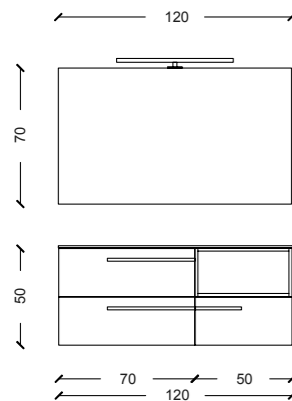

SPECCHIO LAMPADA INTEGRATA	-	L.70 / A.90 / P.5
LAVABO INCASSO	LAVABO MODELLO SKIN SOLID BIANCO OPACO	L.57 / P.38
VANO APERTO PER BASE	LACCATO ANTRACITE OPACO	L.50 / A.25 / P.50
BASE LAVABO 2 CASSETTI	LEGNO ROVERE NODATO ARDESIA	L.70 / A.50 / P.50
BASE 1 CASSETTO	LEGNO ROVERE NODATO ARDESIA	L.50 / A.25 / P.50
MANIGLIA	MODELLO TOSCA NERO OPACO	-

MIRROR WITH BUILT-IN LAMP	-	L.70 / A.90 / P.5
RECESSED WASHBASIN	LAVABO MODELLO SKIN SOLID BIANCO OPACO	L.57 / P.38
OPEN COMPARTMENT FOR BASE UNIT	ANTRACITE OPACO LACQUER	L.50 / A.25 / P.50
2 DRAWER WASHBASIN BASE UNIT	LEGNO ROVERE NODATO ARDESIA	L.70 / A.50 / P.50
1 DRAWER BASE	LEGNO ROVERE NODATO ARDESIA	L.50 / A.25 / P.50
HANDLE	MODELLO TOSCA NERO OPACO	-

MIROIR LAMPE INTEGREE	-	L.70 / A.90 / P.5
LAVABO ENCASTRABLE	LAVABO MODELLO SKIN SOLID BIANCO OPACO	L.57 / P.38
COMPARTIMENT OUVERT POUR BASE	LAQUE ANTRACITE OPACO	L.50 / A.25 / P.50
BASE LAVABO 2 TIROIRS	LEGNO ROVERE NODATO ARDESIA	L.70 / A.50 / P.50
BASE 1 TIROIR	LEGNO ROVERE NODATO ARDESIA	L.50 / A.25 / P.50
POIGNEE	MODELLO TOSCA NERO OPACO	-

SPIEGEL MIT INTEGRIERTER LAMPE	-	L.70 / A.90 / P.5
EINBAUWASCHTISCH	LAVABO MODELLO SKIN SOLID BIANCO OPACO	L.57 / P.38
OFFENES FACH FÜR BASIS	LACKIERT ANTRACITE OPACO	L.50 / A.25 / P.50
WASCHTISCHBASIS 2 SCHUBLADEN	LEGNO ROVERE NODATO ARDESIA	L.70 / A.50 / P.50
BASIS 1 SCHUBLADE	LEGNO ROVERE NODATO ARDESIA	L.50 / A.25 / P.50
GRIFF	MODELO TOSCA NERO OPACO	-