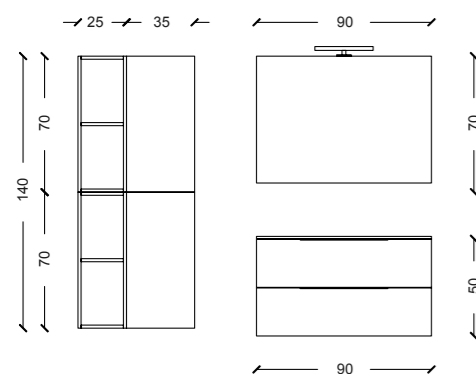

UR18

pag. 72/73

SPECCHIO FILO LUCE	-	L.90 / A.70 / P.2,5
LAMPADA	-	L. 30
TOP MONOBLOCCO	TOP MINERALMARMO® VASCA PLANO BIANCO LUC.	L.91 / A.1,5 / P.51
BASE LAVABO 2 CASSETTI	LAMINATO TOKYO	L.90 / A.50 / P.50
PENSILE 1 ANTA	LAMINATO TOKYO	L.35 / A.70 / P.19
VANO A GIORNO	LACCATO PIOMBO AGATA OPACO	L.25 / A.70 / P.17

MIRROR WITHOUT FRAME	-	L.90 / A.70 / P.2,5
LAMP	-	L. 30
MONOBLOCK TOP	TOP MINERALMARMO® VASCA PLANO BIANCO LUC.	L.91 / A.1,5 / P.51
2 DRAWER WASHBASIN BASE UNIT	LAMINATO TOKYO	L.90 / A.50 / P.50
1 DOOR WALL-UNIT	LAMINATO TOKYO	L.35 / A.70 / P.19
OPEN COMPARTMENT	PIOMBO AGATA OPACO LACQUER	L.25 / A.70 / P.17

MIROIR SANS CADRE	-	L.90 / A.70 / P.2,5
LAMPE	-	L. 30
TOP MONOBLOC	TOP MINERALMARMO® VASCA PLANO BIANCO LUC.	L.91 / A.1,5 / P.51
BASE LAVABO 2 TIROIRS	LAMINATO TOKYO	L.90 / A.50 / P.50
PLACARD 1 PORTE	LAMINATO TOKYO	L.35 / A.70 / P.19
COMPARTIMENT OUVERT	LAQUE PIOMBO AGATA OPACO	L.25 / A.70 / P.17

RAHMLOSER SPIEGEL	-	L.90 / A.70 / P.2,5
LAMPADE	-	L. 30
MONOBLOCKPLATTE	TOP MINERALMARMO® VASCA PLANO BIANCO LUC.	L.91 / A.1,5 / P.51
WASCHTISCHBASIS 2 SCHUBLADEN	LAMINATO TOKYO	L.90 / A.50 / P.50
HÄNGESCHRANK 1 TÜR	LAMINATO TOKYO	L.35 / A.70 / P.19
OFFENES FACH	LACKIERT PIOMBO AGATA OPACO	L.25 / A.70 / P.17