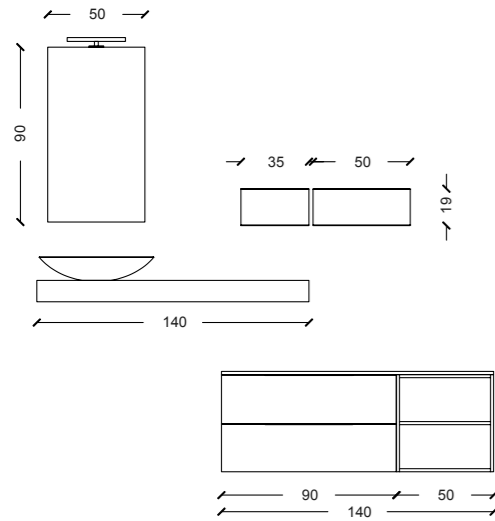

UR13 pag. 58/61

SPECCHIO FILO LUCE	-	L.50 / A.90 / P.2.5
LAMPADA	-	L. 30
MENSOLONE	ESSENZA LEGNO BETULLA TERRANOVA	L.140 / A.11 / P.51
VANO APERTO PER BASE	LACCATO SABBIA OPACO	L.50 / A.50 / P.50
BASE 2 CASSETTI	LACCATO SABBIA OPACO	L.90 / A.50 / P.50
VANO A GIORNO ACCIAIO	STRUTTURA BIANCO OPACO, BETULLA TERRANOVA	L.35 / A.19 / P.17
VANO A GIORNO ACCIAIO	STRUTTURA BIANCO OPACO, BETULLA TERRANOVA	L.70 / A.19 / P.17
MANIGLIA	MODELLO TOSCA SILVER OPACO	-
MIRROR WITHOUT FRAME	-	L.50 / A.90 / P.2.5
LAMP	-	L. 30
LARGE SHELF	ESSENZA LEGNO BETULLA TERRANOVA	L.140 / A.11 / P.51
OPEN COMPARTMENT FOR BASE UNIT	SABBIA OPACO LACQUER	L.50 / A.50 / P.50
2 DRAWER BASE UNIT	SABBIA OPACO LACQUER	L.90 / A.50 / P.50
STEEL OPEN COMPARTMENT	STRUTTURA BIANCO OPACO, BETULLA TERRANOVA	L.35 / A.19 / P.17
STEEL OPEN COMPARTMENT	STRUTTURA BIANCO OPACO, BETULLA TERRANOVA	L.70 / A.19 / P.17
HANDLE	MODELLO TOSCA SILVER OPACO	-
MIROIR SANS CADRE	-	L.50 / A.90 / P.2.5
LAMPE	-	L. 30
GRANDE ETAGERE	ESSENZA LEGNO BETULLA TERRANOVA	L.140 / A.11 / P.51
COMPARTIMENT OUVERT POUR BASE	LAQUE SABBIA OPACO	L.50 / A.50 / P.50
BASE 2 TIROIRS	LAQUE SABBIA OPACO	L.90 / A.50 / P.50
COMPARTIMENT OUVERT ACIER	STRUTTURA BIANCO OPACO, BETULLA TERRANOVA	L.35 / A.19 / P.17
COMPARTIMENT OUVERT ACIER	STRUTTURA BIANCO OPACO, BETULLA TERRANOVA	L.70 / A.19 / P.17
POIGNEE	MODELLO TOSCA SILVER OPACO	-
RAHMLOSER SPIEGEL	-	L.50 / A.90 / P.2.5
LAMPADE	-	L. 30
GROSSES REGAL	ESSENZA LEGNO BETULLA TERRANOVA	L.140 / A.11 / P.51
OFFENES FACH FÜR BASIS	LACKIERT SABBIA OPACO	L.50 / A.50 / P.50
BASIS 2 SCHUBLADEN	LACKIERT SABBIA OPACO	L.90 / A.50 / P.50
OFFENES FACH STAHL	STRUTTURA BIANCO OPACO, BETULLA TERRANOVA	L.35 / A.19 / P.17
OFFENES FACH STAHL	STRUTTURA BIANCO OPACO, BETULLA TERRANOVA	L.70 / A.19 / P.17
GRIFF	MODELLO TOSCA SILVER OPACO	-