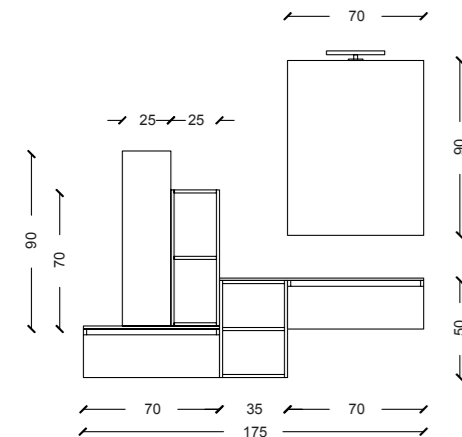

UR02

pag. 08/11

SPECCHIO ILLUMINAZ. INTEGRATA	MODELLO SUITE	L.70 / A.113 / P.3.5
TOP CON VASCA INTEGRATA	TOP OCRITECH® BIANCO OPACO	L.175 / A.4 / P.51
VANO APERTO PER BASE	LACCATO GRIGIO CENERE OPACO	L.35 / A.50 / P.50
BASE LAVABO 1 CASSETTO	LACCATO GRIGIO PIOMBO OPACO	L.90 / A.25 / P.50
BASE 2 CASSETTI	LACCATO GRIGIO PIOMBO OPACO	L.50 / A.50 / P.50
VANO A GIORNO ACCIAIO	STRUTTURA BIANCO OPACO, GRIGIO PIOMBO OP.	L.50 / A.19 / P.17
MANIGLIA	MODELLO BALDA SILVER BRILL	-