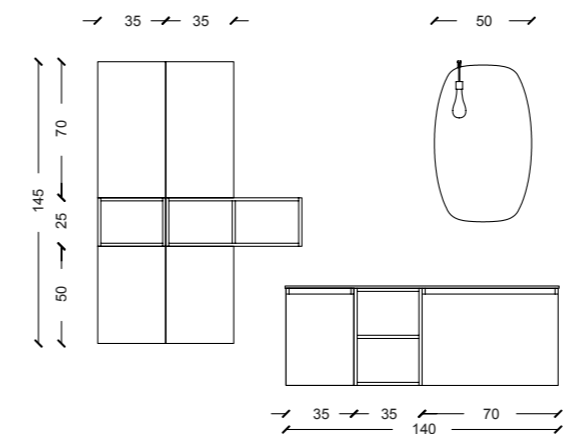

UR11

pag. 50/53

SPECCHIO	MODELLO SUITE	L.50 / A.80 / P.3,5
LAMPADA	MODELLO GOCCIA	-
TOP CON VASCA INTEGRATA	TOP SOLID® BIANCO OPACO	L.140 / A.1,5 / P.51
VANO APERTO PER BASE	LEGNO BETULLA NATURALE	L.35 / A.50 / P.50
BASE LAVABO 1 CASSETTO	LACCATO BIANCO OPACO	L.70 / A.50 / P.50
BASE 1 ANTA	LACCATO BIANCO OPACO	L.35 / A.50 / P.50
PENSILE 1 ANTA	LACCATO BIANCO OPACO	L.35 / A.70 / P.19
PENSILE 1 ANTA	LACCATO BIANCO OPACO	L.35 / A.50 / P.19
VANO A GIORNO	LEGNO BETULLA NATURALE	L.35 / A.25 / P.17
VANO A GIORNO	LEGNO BETULLA NATURALE	L.70 / A.25 / P.17

MIRROR	MODELLO SUITE	L.50 / A.80 / P.3,5
LAMP	MODELLO GOCCIA	-
TOP WITH BUILT-IN BASIN	TOP SOLID® BIANCO OPACO	L.140 / A.1,5 / P.51
OPEN COMPARTMENT FOR BASE UNIT	LEGNO BETULLA NATURALE	L.35 / A.50 / P.50
1 DRAWER WASHBASIN BASE UNIT	BIANCO OPACO LACQUER	L.70 / A.50 / P.50
1 DRAWER BASE UNIT	BIANCO OPACO LACQUER	L.35 / A.50 / P.50
1 DOOR WALL-UNIT	BIANCO OPACO LACQUER	L.35 / A.70 / P.19
1 DOOR WALL-UNIT	BIANCO OPACO LACQUER	L.35 / A.50 / P.19
OPEN COMPARTMENT	LEGNO BETULLA NATURALE	L.35 / A.25 / P.17
OPEN COMPARTMENT	LEGNO BETULLA NATURALE	L.70 / A.25 / P.17

MIROIR	MODELLO SUITE	L.50 / A.80 / P.3,5
LAMPE	MODELLO GOCCIA	-
TOP AVEC CUVE INTEGREE	TOP SOLID® BIANCO OPACO	L.140 / A.1,5 / P.51
COMPARTIMENT OUVERT POUR BASE	LEGNO BETULLA NATURALE	L.35 / A.50 / P.50
BASE LAVABO 1 TIROIR	LAQUE BIANCO OPACO	L.70 / A.50 / P.50
BASE 1 TIROIR	LAQUE BIANCO OPACO	L.35 / A.50 / P.50
PLACARD 1 PORTE	LAQUE BIANCO OPACO	L.35 / A.70 / P.19
PLACARD 1 PORTE	LAQUE BIANCO OPACO	L.35 / A.50 / P.19
COMPARTIMENT OUVERT	LEGNO BETULLA NATURALE	L.35 / A.25 / P.17
COMPARTIMENT OUVERT	LEGNO BETULLA NATURALE	L.70 / A.25 / P.17

SPIEGEL	MODELLO SUITE	L.50 / A.80 / P.3,5
LAMPADE	MODELLO GOCCIA	-
PLATTE MIT INTEGRIERTEM WASCHTISCH	TOP SOLID® BIANCO OPACO	L.140 / A.1,5 / P.51
OFFENES FACH FÜR BASIS	LEGNO BETULLA NATURALE	L.35 / A.50 / P.50
WASCHTISCHBASIS 1 SCHUBLADE	LACKIERT BIANCO OPACO	L.70 / A.50 / P.50
WASCHTISCHBASIS 1 SCHUBLADE	LACKIERT BIANCO OPACO	L.35 / A.50 / P.50
HÄNGESCHRANK 1 TÜR	LACKIERT BIANCO OPACO	L.35 / A.70 / P.19
HÄNGESCHRANK 1 TÜR	LACKIERT BIANCO OPACO	L.35 / A.50 / P.19
OFFENES FACH	LEGNO BETULLA NATURALE	L.35 / A.25 / P.17
OFFENES FACH	LEGNO BETULLA NATURALE	L.70 / A.25 / P.17

SPECCHIO	MODELLO OVO BIG	L.71 / A.76 / P.2,5
LAMPADA	MODELLO GRILLO	-
MENSOLONE	TOP MINERALMARMO® BIANCO LUCIDO	L.140 / A.11 / P.51
BASE LAVABO 1 CASSETTO	LEGNO BETULLA NATURALE	L.70 / A.25 / P.50
BASE 1 CASSETTO	LEGNO BETULLA NATURALE	L.70 / A.25 / P.50
PENSILE 1 ANTA	LEGNO BETULLA NATURALE	L.35 / A.90 / P.19
PENSILE 1 ANTA	LEGNO BETULLA NATURALE	L.25 / A.90 / P.19
VANO A GIORNO	LACCATO BIANCO OPACO	L.25 / A.90 / P.17