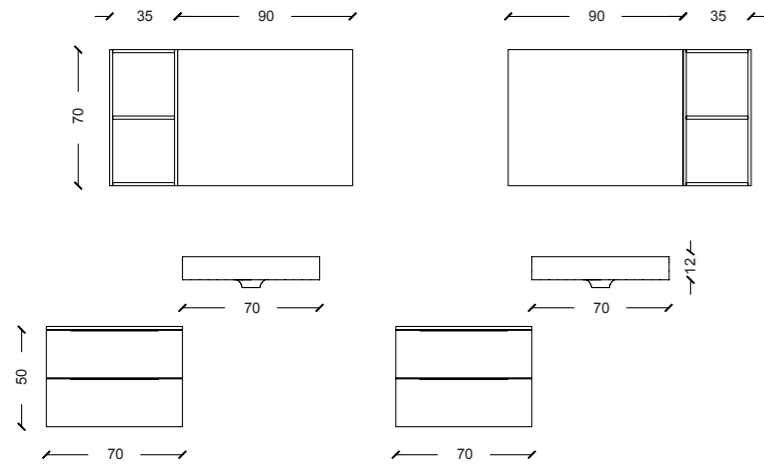

UR09

pag. 40/43

SPECCHIO FILO LUCE	-	L.90 / A.70 / P.2,5
LAMPADA	-	L.30
LAVABO MONOBLOCCO	LAVABO MODELLO FIVE MINERALMARMO®	L.70 / A.10 / P.51
BASE 1 CASSETTO	LAMINATO TOKYO	L.70 / A.50 / P.50
VANO A GIORNO	LACCATO AZZURRETTO OPACO	L.35 / A.70 / P.17
MANIGLIA	MODELLO BALDA SILVER BRILL	-

MIRROR WITHOUT FRAME	-	L.90 / A.70 / P.2,5
LAMP	-	L.30
MONOBLOCK WASHBASIN	LAVABO MODELLO FIVE MINERALMARMO®	L.70 / A.10 / P.51
1 DRAWER BASE UNIT	LAMINATO TOKYO	L.70 / A.50 / P.50
OPEN COMPARTMENT	AZZURRETTO OPACO LACQUER	L.35 / A.70 / P.17
HANDLE	MODELLO BALDA SILVER BRILL	-

MIROIR SANS CADRE	-	L.90 / A.70 / P.2,5
LAMPE	-	L.30
LAVABO MONOBLOC	LAVABO MODELLO FIVE MINERALMARMO®	L.70 / A.10 / P.51
BASE 1 TIROIR	LAMINATO TOKYO	L.70 / A.50 / P.50
COMPARTIMENT OUVERT	LAQUE AZZURRETTO OPACO	L.35 / A.70 / P.17
POIGNEE	MODELLO BALDA SILVER BRILL	-

RAHMLOSER SPIEGEL	-	L.90 / A.70 / P.2,5
LAMPADE	-	L.30
MONOBLOCKWASCHTISCH	LAVABO MODELLO FIVE MINERALMARMO®	L.70 / A.10 / P.51
WASCHTISCHBASIS 1 SCHUBLADE	LAMINATO TOKYO	L.70 / A.50 / P.50
OFFENES FACH	LACKIERT AZZURRETTO OPACO	L.35 / A.70 / P.17
GRIFF	MODELLO BALDA SILVER BRILL	-

SPECCHIO	MODELLO VELA	L.67 / A.103 / P.2,5
LAMPADA	-	L.35
TOP MONOBLOCCO	TOP CERAMICA	L.105 / P.51
VANO APERTO PER BASE	LACCATO BLU MARINO OPACO	L.70 / A.25 / P.50
BASE LAVABO 1 CASSETTO	LAMINATO MADRID	L.105 / A.25 / P.50
BASE 1 CASSETTO	LACCATO ANTRACITE OPACO	L.35 / A.25 / P.50
PENSILE 1 ANTA	LAMINATO MADRID	L.35 / A.90 / P.19
PENSILE 1 ANTA	LAMINATO MADRID	L.35 / A.50 / P.19
PENSILE 1 ANTA	LACCATO ANTRACITE OPACO	L.25 / A.50 / P.19
VANO A GIORNO	LACCATO BLU MARINO OPACO	L.25 / A.90 / P.17

MIRROR	MODELLO VELA	L.67 / A.103 / P.2,5
LAMP	-	L.35
MONOBLOCK TOP	TOP CERAMICA	L.105 / P.51
OPEN COMPARTMENT FOR BASE UNIT	BLU MARINO OPACO LACQUER	L.70 / A.25 / P.50
1 DRAWER WASHBASIN BASE UNIT	LAMINATO MADRID	L.105 / A.25 / P.50
1 DRAWER BASE UNIT	ANTRACITE OPACO LACQUER	L.35 / A.25 / P.50
1 DOOR WALL-UNIT	LAMINATO MADRID	L.35 / A.90 / P.19
1 DOOR WALL-UNIT	LAMINATO MADRID	L.35 / A.50 / P.19
1 DOOR WALL-UNIT	ANTRACITE OPACO LACQUER	L.25 / A.50 / P.19
OPEN COMPARTMENT	BLU MARINO OPACO LACQUER	L.25 / A.90 / P.17

MIROIR	MODELLO VELA	L.67 / A.103 / P.2,5
LAMPE	-	L.35
TOP MONOBLOC	TOP CERAMICA	L.105 / P.51
COMPARTIMENT OUVERT POUR BASE	LAQUE BLU MARINO OPACO	L.70 / A.25 / P.50
BASE LAVABO 1 TIROIR	LAMINATO MADRID	L.105 / A.25 / P.50
BASE 1 TIROIR	LAQUE ANTRACITE OPACO	L.35 / A.25 / P.50
PLACARD 1 PORTE	LAMINATO MADRID	L.35 / A.90 / P.19
PLACARD 1 PORTE	LAMINATO MADRID	L.35 / A.50 / P.19
PLACARD 1 PORTE	LAQUE ANTRACITE OPACO	L.25 / A.50 / P.19
COMPARTIMENT OUVERT	LAQUE BLU MARINO OPACO	L.25 / A.90 / P.17