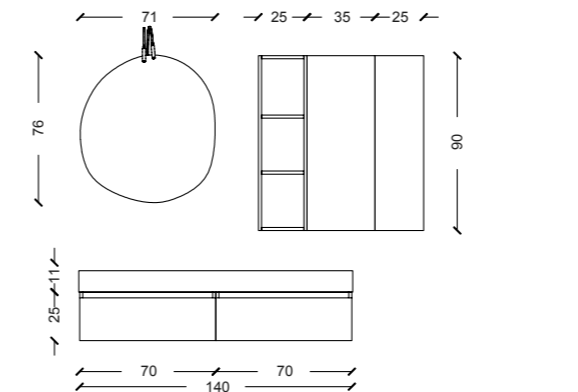

UR12

pag. 54 /57

SPECCHIO	MODELLO OVO BIG	L.71 / A.76 / P.2,5
LAMPADA	MODELLO GRILLO	-
MENSOLONE	TOP MINERALMARMO® BIANCO LUCIDO	L.140 / A.11 / P.51
BASE LAVABO 1 CASSETTO	LEGNO BETULLA NATURALE	L.70 / A.25 / P.50
BASE 1 CASSETTO	LEGNO BETULLA NATURALE	L.70 / A.25 / P.50
PENSILE 1 ANTA	LEGNO BETULLA NATURALE	L.35 / A.90 / P.19
PENSILE 1 ANTA	LEGNO BETULLA NATURALE	L.25 / A.90 / P.19
VANO A GIORNO	LACCATO BIANCO OPACO	L.25 / A.90 / P.17

MIRROR	MODELLO OVO BIG	L.71 / A.76 / P.2,5
LAMP	MODELLO GRILLO	-
LARGE SHELF	TOP MINERALMARMO® BIANCO LUCIDO	L.140 / A.11 / P.51
1 DRAWER WASHBASIN BASE UNIT	LEGNO BETULLA NATURALE	L.70 / A.25 / P.50
1 DRAWER BASE UNIT	LEGNO BETULLA NATURALE	L.70 / A.25 / P.50
1 DOOR WALL-UNIT	LEGNO BETULLA NATURALE	L.35 / A.90 / P.19
1 DOOR WALL-UNIT	LEGNO BETULLA NATURALE	L.25 / A.90 / P.19
OPEN COMPARTMENT	BIANCO OPACO LACQUER	L.25 / A.90 / P.17

MIROIR	MODELLO OVO BIG	L.71 / A.76 / P.2,5
LAMPE	MODELLO GRILLO	-
GRANDE ETAGERE	TOP MINERALMARMO® BIANCO LUCIDO	L.140 / A.11 / P.51
BASE LAVABO 1 TIROIR	LEGNO BETULLA NATURALE	L.70 / A.25 / P.50
BASE 1 TIROIR	LEGNO BETULLA NATURALE	L.70 / A.25 / P.50
PLACARD 1 PORTE	LEGNO BETULLA NATURALE	L.35 / A.90 / P.19
PLACARD 1 PORTE	LEGNO BETULLA NATURALE	L.25 / A.90 / P.19
COMPARTIMENT OUVERT	LAQUE BIANCO OPACO	L.25 / A.90 / P.17

SPIEGEL	MODELLO OVO BIG	L.71 / A.76 / P.2,5
LAMPADE	MODELLO GRILLO	-
GROSSES REGAL	TOP MINERALMARMO® BIANCO LUCIDO	L.140 / A.11 / P.51
WASCHTISCHBASIS 1 SCHUBLADE	LEGNO BETULLA NATURALE	L.70 / A.25 / P.50
WASCHTISCHBASIS 1 SCHUBLADE	LEGNO BETULLA NATURALE	L.70 / A.25 / P.50
HÄNGESCHRANK 1 TÜR	LEGNO BETULLA NATURALE	L.35 / A.90 / P.19
HÄNGESCHRANK 1 TÜR	LEGNO BETULLA NATURALE	L.25 / A.90 / P.19
OFFENES FACH	LACKIERT BIANCO OPACO	L.25 / A.90 / P.17