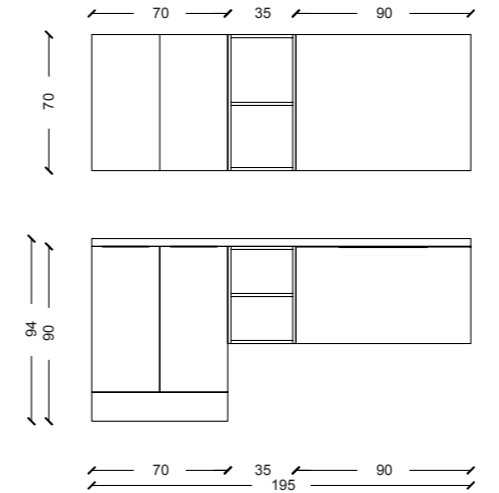

UR15 pag. 66/69

SPECCHIO FILO LUCE	-	L.90 / A.70 / P.2.5
TOP CON VASCA INTEGRATA	TOP OCRITECH®, VASCA LAVANDERIA, BIANCO OPACO	L.195 / A.4 / P.51
VANO APERTO PER BASE	LACCATO PERGAMON OPACO	L.35 / A.50 / P.50
BASE LAVABO 1 CASSETTO	LAMINATO TOKYO	L.90 / A.50 / P.50
BASE COPRILAVATRICE 2 ANTE	LAMINATO TOKYO	L.70 / A.90 / P.50
PENSILE 2 ANTE	LACCATO PERGAMON OPACO	L.70 / A.70 / P.19
VANO A GIORNO	LACCATO PERGAMON OPACO	L.35 / A.70 / P.17
MANIGLIA	MODELLO BALDA SILVER BRILL	-
MIRROR WITHOUT FRAME	-	L.90 / A.70 / P.2.5
TOP WITH BUILT-IN BASIN	TOP OCRITECH®, VASCA LAVANDERIA, BIANCO OPACO	L.195 / A.4 / P.51
OPEN COMPARTMENT FOR BASE UNIT	PERGAMON OPACO LACQUER	L.35 / A.50 / P.50
1 DRAWER WASHBASIN BASE UNIT	LAMINATO TOKYO	L.90 / A.50 / P.50
2 DOOR BASE UNIT FOR WASHING MACHINE	LAMINATO TOKYO	L.70 / A.90 / P.50
2 DOOR WALL-UNIT	PERGAMON OPACO LACQUER	L.70 / A.70 / P.19
OPEN COMPARTMENT	PERGAMON OPACO LACQUER	L.35 / A.70 / P.17
HANDLE	MODELLO BALDA SILVER BRILL	-
MIROIR SANS CADRE	-	L.90 / A.70 / P.2.5
TOP AVEC CUVE INTEGREE	TOP OCRITECH®, VASCA LAVANDERIA, BIANCO OPACO	L.195 / A.4 / P.51
COMPARTIMENT OUVERT POUR BASE	LAQUE PERGAMON OPACO	L.35 / A.50 / P.50
BASE LAVABO 1 TIROIR	LAMINATO TOKYO	L.90 / A.50 / P.50
BASE CACHE MACHINE A LAVER 2 PORTES	LAMINATO TOKYO	L.70 / A.90 / P.50
PLACARD 2 PORTES	LAQUE PERGAMON OPACO	L.70 / A.70 / P.19
COMPARTIMENT OUVERT	LAQUE PERGAMON OPACO	L.35 / A.70 / P.17
POIGNEE	MODELLO BALDA SILVER BRILL	-
RAHMLOSER SPIEGEL	-	L.90 / A.70 / P.2.5
PLATTE MIT INTEGRIERTER WASCHTISCH	TOP OCRITECH®, VASCA LAVANDERIA, BIANCO OPACO	L.195 / A.4 / P.51
OFFENES FACH FÜR BASIS	LACKIERT PERGAMON OPACO	L.35 / A.50 / P.50
WASCHTISCHBASIS 1 SCHUBLADE	LAMINATO TOKYO	L.90 / A.50 / P.50
BASIS WASCHMASCHINENABDECKUNG 2 TÜREN	LAMINATO TOKYO	L.70 / A.90 / P.50
HÄNGESCHRANK 2 TÜREN	LACKIERT PERGAMON OPACO	L.70 / A.70 / P.19
OFFENES FACH	LACKIERT PERGAMON OPACO	L.35 / A.70 / P.17
GRIFF	MODELLO BALDA SILVER BRILL	-