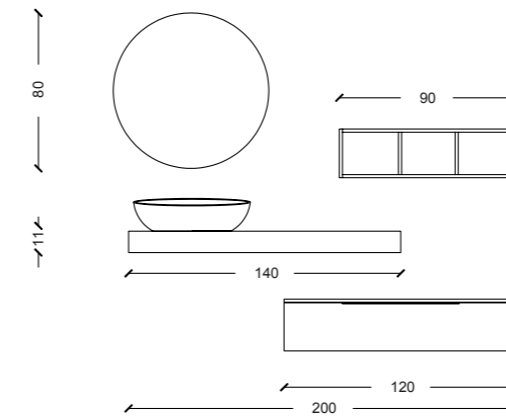

MIRROR WITHOUT FRAME	-	L.50 / A.105 / P.2.5
LAMP	-	L.35
RECESSED WASHBASIN	LAVABO MODELLO SKIN SOLID BIANCO OPACO	L.57 / P.38
1 DRAWER WASHBASIN BASE UNIT	ECOCEMENTO GRIGIO FUMO	L.70 / A.50 / P.50
1 DRAWER BASE UNIT	ECOCEMENTO GRIGIO FUMO	L.70 / A.50 / P.50
1 DOOR WALL-UNIT	PERLA OPACO LACQUER	L.25 / A.90 / P.19
1 DOOR WALL-UNIT	PERLA OPACO LACQUER	L.25 / A.50 / P.19
OPEN COMPARTMENT	GRIGIO FUMO OPACO LACQUER	L.25 / A.50 / P.17
HANDLE	MODELLO TOSCA NERO OPACO	-

MIROIR SANS CADRE	-	L.50 / A.105 / P.2.5
LAMPE	-	L.35
LAVABO ENCASTRABLE	LAVABO MODELLO SKIN SOLID BIANCO OPACO	L.57 / P.38
BASE LAVABO 1 TIROIR	ECOCEMENTO GRIGIO FUMO	L.70 / A.50 / P.50
BASE 1 TIROIR	ECOCEMENTO GRIGIO FUMO	L.70 / A.50 / P.50
PLACARD 1 PORTE	LAQUE PERLA OPACO	L.25 / A.90 / P.19
PLACARD 1 PORTE	LAQUE PERLA OPACO	L.25 / A.50 / P.19
COMPARTIMENT OUVERT	LAQUE GRIGIO FUMO OPACO	L.25 / A.50 / P.17
POIGNEE	MODELLO TOSCA NERO OPACO	-

RAHMLOSER SPIEGEL	-	L.50 / A.105 / P.2.5
LAMPADE	-	L.35
EINBAUWASCHTISCH	LAVABO MODELLO SKIN SOLID BIANCO OPACO	L.57 / P.38
WASCHTISCHBASIS 1 SCHUBLADE	ECOCEMENTO GRIGIO FUMO	L.70 / A.50 / P.50
WASCHTISCHBASIS 1 SCHUBLADE	ECOCEMENTO GRIGIO FUMO	L.70 / A.50 / P.50
HÄNGESCHRANK 1 TÜR	LACKIERT PERLA OPACO	L.25 / A.90 / P.19
HÄNGESCHRANK 1 TÜR	LACKIERT PERLA OPACO	L.25 / A.50 / P.19
OFFENES FACH	LACKIERT GRIGIO FUMO OPACO	L.25 / A.50 / P.17
GRIFF	MODELLO TOSCA NERO OPACO	-