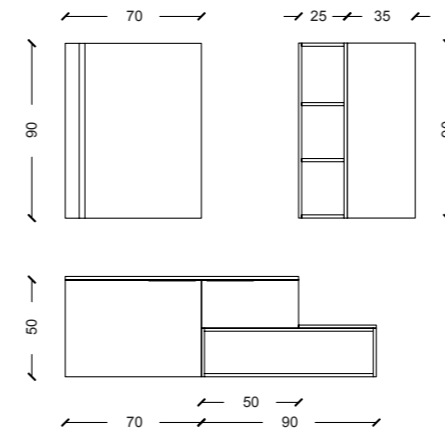

UR03

pag. 12/15

SPECCHIO LAMPADA INTEGRATA	-	L.70 / A.90 / P.5
TOP MONOBLOCCO	TOP VASCA NIO BIANCO OPACO	L.105 / A.1.5 / P.51
VANO APERTO PER BASE	LACCATO BIANCO OPACO	L.90 / A.25 / P.50
BASE LAVABO 1 CASSETTO	LACCATO BIANCO OPACO	L.70 / A.50 / P.50
BASE 1 CASSETTO	LACCATO GIALLO CROMO OPACO	L.50 / A.25 / P.50
PENSILE 1 ANTA	LACCATO GIALLO CROMO OPACO	L.35 / A.90 / P.19
VANO A GIORNO	LACCATO BIANCO OPACO	L.25 / A.90 / P.17
MANIGLIA	MODELLO BALDA SILVER BRILL	-

MIRROR WITH BUILT-IN LAMP	-	L.70 / A.90 / P.5
MONOBLOCK TOP	TOP VASCA NIO BIANCO OPACO	L.105 / A.1.5 / P.51
OPEN COMPARTMENT FOR BASE UNIT	BIANCO OPACO LACQUER	L.90 / A.25 / P.50
1 DRAWER WASHBASIN BASE UNIT	BIANCO OPACO LACQUER	L.70 / A.50 / P.50
1 DRAWER BASE UNIT	GIALLO CROMO OPACO LACQUER	L.50 / A.25 / P.50
1 DOOR WALL-UNIT	GIALLO CROMO OPACO LACQUER	L.35 / A.90 / P.19
OPEN COMPARTMENT	BIANCO OPACO LACQUER	L.25 / A.90 / P.17
HANDLE	MODELLO BALDA SILVER BRILL	-

MIROIR LAMPE INTEGREE	-	L.70 / A.90 / P.5
TOP MONOBLOC	TOP VASCA NIO BIANCO OPACO	L.105 / A.1.5 / P.51
COMPARTIMENT OUVERT POUR BASE	LAQUE BIANCO OPACO	L.90 / A.25 / P.50
BASE LAVABO 1 TIROIR	LAQUE BIANCO OPACO	L.70 / A.50 / P.50
BASE 1 TIROIR	LAQUE GIALLO CROMO OPACO	L.50 / A.25 / P.50
PLACARD 1 PORTE	LAQUE GIALLO CROMO OPACO	L.35 / A.90 / P.19
COMPARTIMENT OUVERT	LAQUE BIANCO OPACO	L.25 / A.90 / P.17
POIGNEE	MODELLO BALDA SILVER BRILL	-

SPIEGEL MIT INTEGRIERTER LAMPE	-	L.70 / A.90 / P.5
MONOBLOCKPLATTE	TOP VASCA NIO BIANCO OPACO	L.105 / A.1.5 / P.51
OFFENES FACH FÜR BASIS	LACKIERT BIANCO OPACO	L.90 / A.25 / P.50
WASCHTISCHBASIS 1 SCHUBLADE	LACKIERT BIANCO OPACO	L.70 / A.50 / P.50
WASCHTISCHBASIS 1 SCHUBLADE	LACKIERT GIALLO CROMO OPACO	L.50 / A.25 / P.50
HÄNGESCHRANK 1 TÜR	LACKIERT GIALLO CROMO OPACO	L.35 / A.90 / P.19
OFFENES FACH	LACKIERT BIANCO OPACO	L.25 / A.90 / P.17
GRIFF	MODELLO BALDA SILVER BRILL	-