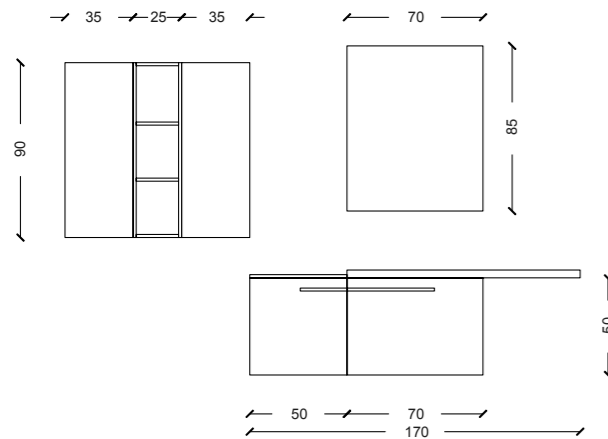

UR14 pag. 62/65

SPECCHIO RETROILLUMINATO	-	L.70 / A.85 / P.4
MENSOLONE	TOP HPL MIZAR / VASCA OCRITECH®	L.120 / A.4 / P.51
BASE LAVABO 1 CASSETTO	LACCATO SABBIA OPACO	L.70 / A.50 / P.50
BASE 1 ANTA	LACCATO VERDE OLIVA OPACO	L.50 / A.50 / P.50
PENSILE 1 ANTA	LACCATO VERDE OLIVA OPACO	L.35 / A.90 / P.19
PENSILE 1 ANTA	LACCATO SABBIA OPACO	L.35 / A.90 / P.19
VANO A GIORNO	LACCATO VERDE OLIVA OPACO	L.25 / A.90 / P.17
MANIGLIA	MODELLO TOSCA SILVER OPACO	-
BACK-LIT MIRROR	-	L.70 / A.85 / P.4
LARGE SHELF	TOP HPL MIZAR / VASCA OCRITECH®	L.120 / A.4 / P.51
1 DRAWER WASHBASIN BASE UNIT	SABBIA OPACO LACQUER	L.70 / A.50 / P.50
1 DOOR BASE UNIT	VERDE OLIVA OPACO LACQUER	L.50 / A.50 / P.50
1 DOOR WALL-UNIT	VERDE OLIVA OPACO LACQUER	L.35 / A.90 / P.19
1 DOOR WALL-UNIT	SABBIA OPACO LACQUER	L.35 / A.90 / P.19
OPEN COMPARTMENT	VERDE OLIVA OPACO LACQUER	L.25 / A.90 / P.17
HANDLE	MODELLO TOSCA SILVER OPACO	-
MIROIR RETROECLAIRE	-	L.70 / A.85 / P.4
GRANDE ETAGERE	TOP HPL MIZAR / VASCA OCRITECH®	L.120 / A.4 / P.51
BASE LAVABO 1 TIROIR	LAQUE SABBIA OPACO	L.70 / A.50 / P.50
BASE 1 PORTE	LAQUE VERDE OLIVA OPACO	L.50 / A.50 / P.50
PLACARD 1 PORTE	LAQUE VERDE OLIVA OPACO	L.35 / A.90 / P.19
PLACARD 1 PORTE	LAQUE SABBIA OPACO	L.35 / A.90 / P.19
COMPARTIMENT OUVERT	LAQUE VERDE OLIVA OPACO	L.25 / A.90 / P.17
POIGNEE	MODELLO TOSCA SILVER OPACO	-
RÜCKBELEUCHTETER SPIEGEL	-	L.70 / A.85 / P.4
GROSSES REGAL	TOP HPL MIZAR / VASCA OCRITECH®	L.120 / A.4 / P.51
WASCHTISCHBASIS 1 SCHUBLADE	LACKIERT SABBIA OPACO	L.70 / A.50 / P.50
BASIS 1 TÜR	LACKIERT VERDE OLIVA OPACO	L.50 / A.50 / P.50
HÄNGESCHRANK 1 TÜR	LACKIERT VERDE OLIVA OPACO	L.35 / A.90 / P.19
HÄNGESCHRANK 1 TÜR	LACKIERT SABBIA OPACO	L.35 / A.90 / P.19
OFFENES FACH	LACKIERT VERDE OLIVA OPACO	L.25 / A.90 / P.17
GRIFF	MODELLO TOSCA SILVER OPACO	-