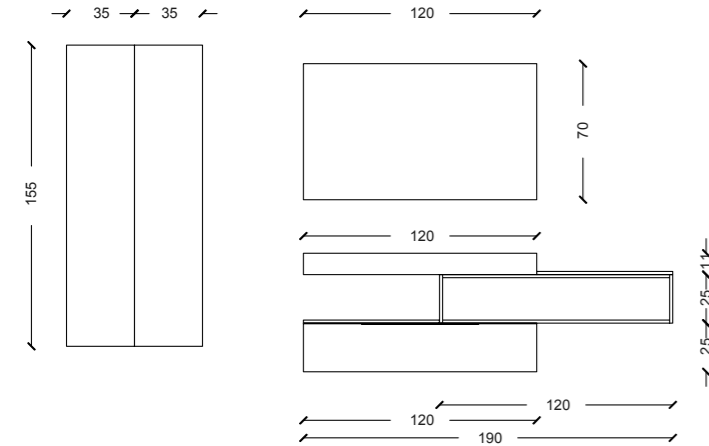

UR01

pag. 04/07

SPECCHIO RETROILLUMINATO	-	L.120 / A.70 / P.4
MENSOLONE	TOP FENIX® GRIGIO LONDRA / VASCA OCRITECH®	L.120 / A.11 / P.51
VANO APERTO PER BASE	LACCATO GRIGIO CENERE OPACO	L.120 / A.25 / P.51
BASE 1 CASSETTO	LACCATO GRIGIO FUMO OPACO	L.120 / A.25 / P.50
COLONNA 1 ANTA	LACCATO BIANCO OPACO	L.35 / A.155 / P.35
MANIGLIA	MODELLO BALDA SILVER BRILL	-

BACK-LIT MIRROR	-	L.120 / A.70 / P.4
LARGE SHELF	OP FENIX® GRIGIO LONDRA / VASCA OCRITECH®	L.120 / A.11 / P.51
OPEN COMPARTMENT FOR BASE UNIT	GRIGIO CENERE OPACO LACQUER	L.120 / A.25 / P.51
1 DRAWER BASE	GRIGIO FUMO OPACO LACQUER	L.120 / A.25 / P.50
1 DOOR COLUMN	BIANCO OPACO LACQUER	L.35 / A.155 / P.35
HANDLE	MODELLO BALDA SILVER BRILL	-

MIROIR RETROECLAIRE	-	L.120 / A.70 / P.4
GRANDE ETAGERE	TOP FENIX® GRIGIO LONDRA / VASCA OCRITECH®	L.120 / A.11 / P.51
COMPARTIMENT OUVERT POUR BASE	LAQUE GRIGIO CENERE OPACO	L.120 / A.25 / P.51
BASE 1 TIROIR	LAQUE GRIGIO FUMO OPACO	L.120 / A.25 / P.50
COLONNE 1 PORTE	LAQUE BIANCO OPACO	L.35 / A.155 / P.35
POIGNEE	MODELLO BALDA SILVER BRILL	-

RÜCKBELEUCHTETER SPIEGEL	-	L.120 / A.70 / P.4
GROSSES REGAL	TOP FENIX® GRIGIO LONDRA / VASCA OCRITECH®	L.120 / A.11 / P.51
OFFENES FACH FÜR BASIS	LACKIERT GRIGIO CENERE OPACO	L.120 / A.25 / P.51
WASCHTISCHBASIS 1 SCHUBLADE	LACKIERT GRIGIO FUMO OPACO	L.120 / A.25 / P.50
SÄULE 1 TÜR	LACKIERT BIANCO OPACO	L.35 / A.155 / P.35
GRIFF	MODELLO BALDA SILVER BRILL	-

SPECCHIO FILO LUCE	-	L.70 / A.90 / P.2.5
LAMPADA	-	L.30
TOP MONOBLOCCO	TOP VASCA NIO BIANCO OPACO	L.105 / A.1.5 / P.51
BASE LAVABO 1 CASSETTO	LEGNO BETULLA FONDENTE	L.70 / A.25 / P.50
VANO APERTO PER BASE	LACCATO TORTORA OPACO	L.35 / A.50 / P.50
BASE 1 CASSETTO	LEGNO BETULLA FONDENTE	L.70 / A.25 / P.50
PENSILE 1 ANTA	LACCATO BIANCO OPACO	L.25 / A.90 / P.19
VANO A GIORNO	LACCATO BIANCO OPACO	L.25 / A.70 / P.17

MIRROR WITHOUT FRAME	-	L.70 / A.90 / P.2.5
LAMP	-	L.30
MONOBLOCK TOP	TOP VASCA NIO BIANCO OPACO	L.105 / A.1.5 / P.51
1 DRAWER WASHBASIN BASE UNIT	LEGNO BETULLA FONDENTE	L.70 / A.25 / P.50
OPEN COMPARTMENT FOR BASE UNIT	TORTORA OPACO LACQUER	L.35 / A.50 / P.50
1 DRAWER BASE UNIT	LEGNO BETULLA FONDENTE	L.70 / A.25 / P.50
1 DOOR WALL-UNIT	BIANCO OPACO LACQUER	L.25 / A.90 / P.19
OPEN COMPARTMENT	BIANCO OPACO LACQUER	L.25 / A.70 / P.17

MIROIR SANS CADRE	-	L.70 / A.90 / P.2.5
LAMPE	-	L.30
TOP MONOBLOC	TOP VASCA NIO BIANCO OPACO	L.105 / A.1.5 / P.51
BASE LAVABO 1 TIROIR	LEGNO BETULLA FONDENTE	L.70 / A.25 / P.50
COMPARTIMENT OUVERT POUR BASE	LAQUE TORTORA OPACO	L.35 / A.50 / P.50
BASE 1 TIROIR	LEGNO BETULLA FONDENTE	L.70 / A.25 / P.50
PLACARD 1 PORTE	LAQUE BIANCO OPACO	L.25 / A.90 / P.19
COMPARTIMENT OUVERT	LAQUE BIANCO OPACO	L.25 / A.70 / P.17