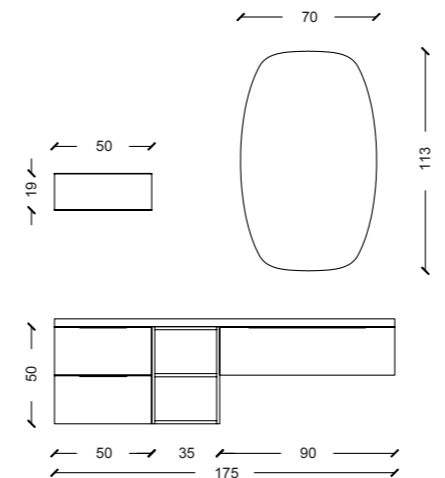

UR04

pag. 16/21

MIRROR WITH BUILT-IN LIGHTING	MODELLO SUITE	L.70 / A.113 / P.3.5
TOP WITH BUILT-IN BASIN	TOP OCRITECH® BIANCO OPACO	L.175 / A.4 / P.51
OPEN COMPARTMENT FOR BASE UNIT	GRIGIO CENERE OPACO LACQUER	L.35 / A.50 / P.50
1 DRAWER WASHBASIN BASE UNIT	GRIGIO PIOMBO OPACO LACQUER	L.90 / A.25 / P.50
2 DRAWER BASE UNIT	GRIGIO PIOMBO OPACO LACQUER	L.50 / A.50 / P.50
STEEL OPEN COMPARTMENT	STRUTTURA BIANCO OPACO, GRIGIO PIOMBO OP.	L.50 / A.19 / P.17
HANDLE	MODELLO BALDA SILVER BRILL	-

MIROIR ECLAIRAGE INTEGRE	MODELLO SUITE	L.70 / A.113 / P.3.5
TOP AVEC CUVE INTEGREE	TOP OCRITECH® BIANCO OPACO	L.175 / A.4 / P.51
COMPARTIMENT OUVERT POUR BASE	LAQUE GRIGIO CENERE OPACO	L.35 / A.50 / P.50
BASE LAVABO 1 TIROIR	LAQUE GRIGIO PIOMBO OPACO	L.90 / A.25 / P.50
BASE 2 TIROIRS	LAQUE GRIGIO PIOMBO OPACO	L.50 / A.50 / P.50
COMPARTIMENT OUVERT ACIER	STRUTTURA BIANCO OPACO, GRIGIO PIOMBO OP.	L.50 / A.19 / P.17
POIGNEE	MODELLO BALDA SILVER BRILL	-

SPIEGEL MIT INTEGRIERTER LAMPE	MODELLO SUITE	L.70 / A.113 / P.3.5
PLATTE MIT INTEGRIERTEM WASCHTISCH	TOP OCRITECH® BIANCO OPACO	L.175 / A.4 / P.51
OFFENES FACH FÜR BASIS	LACKIERT GRIGIO CENERE OPACO	L.35 / A.50 / P.50
WASCHTISCHBASIS 1 SCHUBLADE	LACKIERT GRIGIO PIOMBO OPACO	L.90 / A.25 / P.50
BASIS 2 SCHUBLADEN	LACKIERT GRIGIO PIOMBO OPACO	L.50 / A.50 / P.50
OFFENES FACH STAHL	STRUTTURA BIANCO OPACO, GRIGIO PIOMBO OP.	L.50 / A.19 / P.17
GRIFF	MODELLO BALDA SILVER BRILL	-