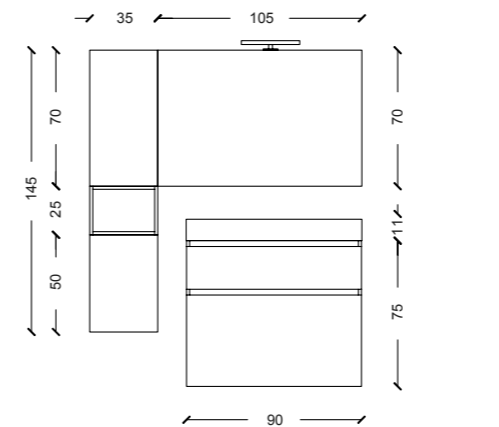

UR16 pag. 70/71

SPECCHIO FILO LUCE	-	L.105 / A.70 / P.2.5
MENSOLONE	TOP OCRITECH® BIANCO OPACO	L.90 / A.11 / P.51
BASE LAVABO 2 CASSETTI	LEGNO ROVERE NODATO NATURALE	L.90 / A.75 / P.50
PENSILE 1 ANTA	LACCATO MARRONE CASTAGNO OPACO	L.35 / A.70 / P.19
PENSILE 1 ANTA	LACCATO MARRONE CASTAGNO OPACO	L.35 / A.50 / P.19
VANO A GIORNO	LACCATO MARRONE CASTAGNO OPACO	L.35 / A.25 / P.17
MIRROR WITHOUT FRAME	-	L.105 / A.70 / P.2.5
LARGE SHELF	TOP OCRITECH® BIANCO OPACO	L.90 / A.11 / P.51
2 DRAWER WASHBASIN BASE UNIT	LEGNO ROVERE NODATO NATURALE	L.90 / A.75 / P.50
1 DOOR WALL-UNIT	MARRONE CASTAGNO OPACO LACQUER	L.35 / A.70 / P.19
1 DOOR WALL-UNIT	MARRONE CASTAGNO OPACO LACQUER	L.35 / A.50 / P.19
OPEN COMPARTMENT	MARRONE CASTAGNO OPACO LACQUER	L.35 / A.25 / P.17
MIROIR SANS CADRE	-	L.105 / A.70 / P.2.5
GRANDE ETAGERE	TOP OCRITECH® BIANCO OPACO	L.90 / A.11 / P.51
BASE LAVABO 2 TIROIRS	LEGNO ROVERE NODATO NATURALE	L.90 / A.75 / P.50
PLACARD 1 PORTE	LAQUE MARRONE CASTAGNO OPACO	L.35 / A.70 / P.19
PLACARD 1 PORTE	LAQUE MARRONE CASTAGNO OPACO	L.35 / A.50 / P.19
COMPARTIMENT OUVERT	LAQUE MARRONE CASTAGNO OPACO	L.35 / A.25 / P.17
RAHMLOSER SPIEGEL	-	L.105 / A.70 / P.2.5
GROSSES REGAL	TOP OCRITECH® BIANCO OPACO	L.90 / A.11 / P.51
WASCHTISCHBASIS 2 SCHUBLADEN	LEGNO ROVERE NODATO NATURALE	L.90 / A.75 / P.50
HÄNGESCHRANK 1 TÜR	LACKIERT MARRONE CASTAGNO OPACO	L.35 / A.70 / P.19
HÄNGESCHRANK 1 TÜR	LACKIERT MARRONE CASTAGNO OPACO	L.35 / A.50 / P.19
OFFENES FACH	LACKIERT MARRONE CASTAGNO OPACO	L.35 / A.25 / P.17